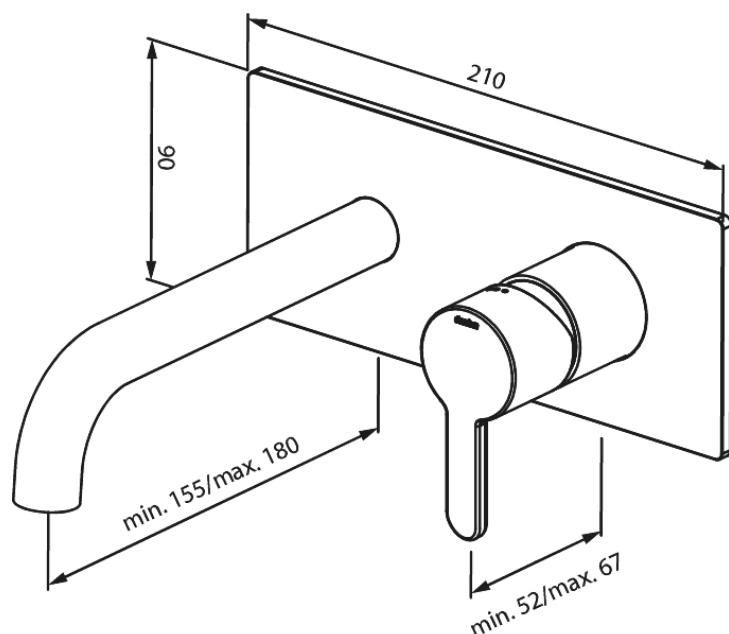

Omadused

Hals Interiors
Kivikülv 8, EE-12919 Tallinn

Tel.: 71 51 400 hals@hals.ee

Rohkem informatsiooni <https://damixa.ee>

damixa